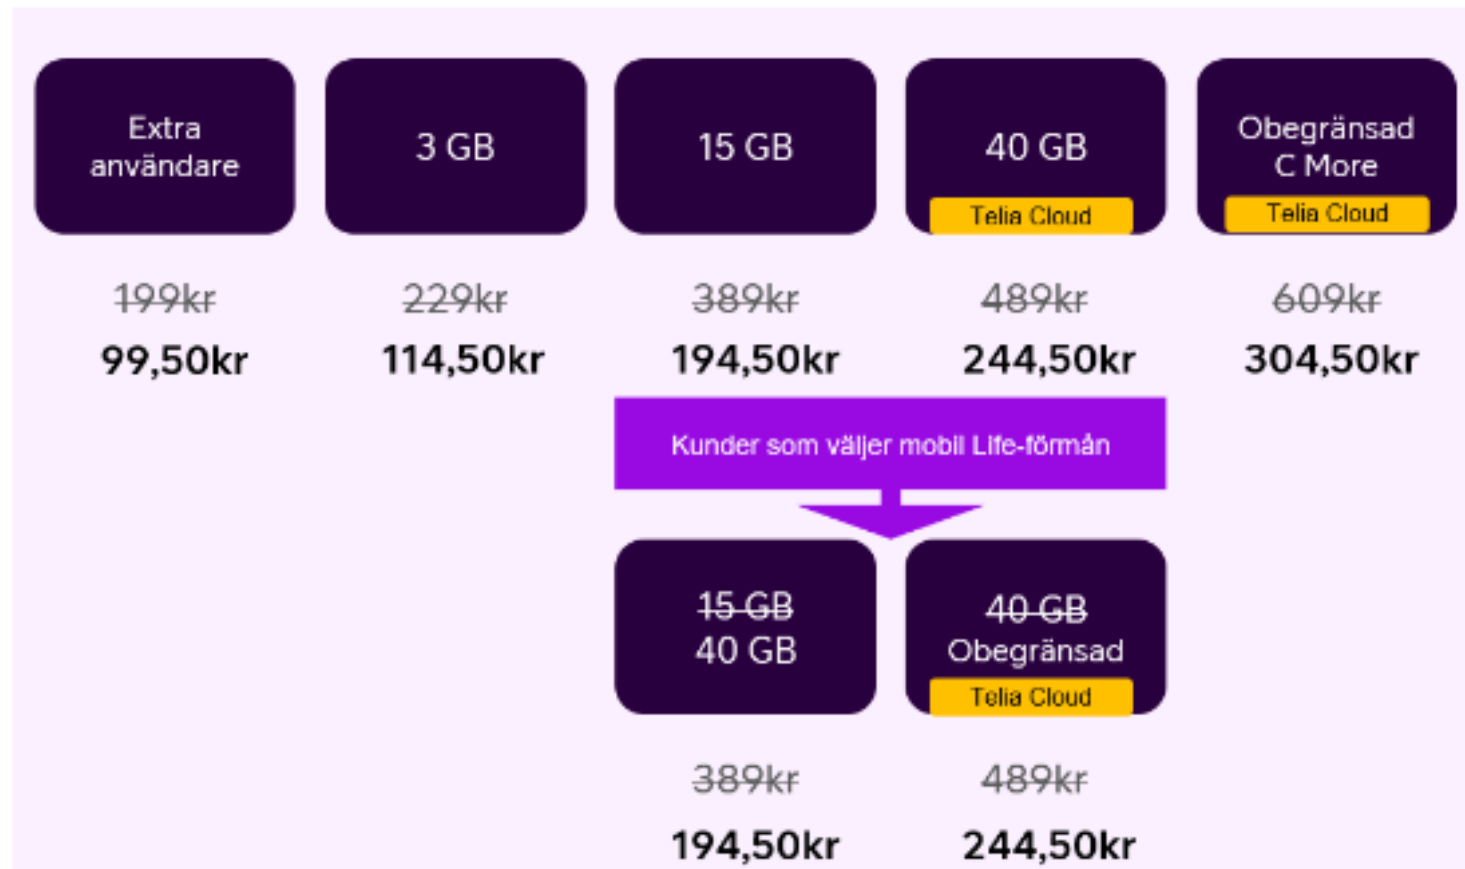

Kampanj för just er!

För befintliga bredbandskunder som köper nytt mobilt postpaid – halva priset i 6 mån