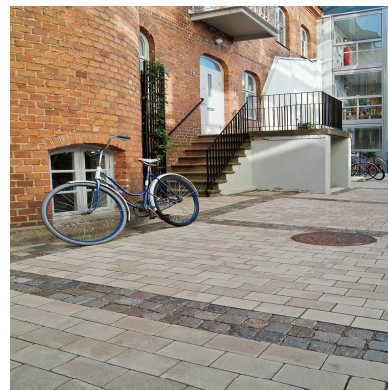

Scala

Scala är ett produktsortiment med helt plana, ofasade markstenar och plattor. Med sina rena linjer blir ytan tidlös i sitt uttryck och ger en slät yta med diskreta fogar.

70 mm

Dimension mm	Färg	Trafikklass	Kg/st (kg)	Kg/lpm (kg/m)	St/m ²	Kg/m ²	M ² /pall	St/pall	Artikelnummer
105x140x70	Antracit	2	2,3667		68,027211	161	7.8	528	9520-070307
420x420x70	Naturgrå	0	28,4004		5,668934	161	8.5	48	9520-070800
420x420x70	Antracit	0	28,4004		5,668934	161	8.5	48	9520-070807
210x420x70	Naturgrå	GC	14,2002		11,337868	161	8.5	96	9520-070700
210x420x70	Antracit	GC	14,2002		11,337868	161	8.5	96	9520-070707
210x210x70	Naturgrå	2	7,1001		22,675737	161	8.5	192	9520-070600
210x210x70	Antracit	2	7,1001		22,675737	161	8.5	192	9520-070607
140x280x70	Naturgrå	1b	6,3112		25,510204	161	7.5	192	9520-071300
140x280x70	Antracit	1b	6,3112		25,510204	161	7.5	192	9520-071307
140x210x70	Naturgrå	2	4,7334		34,013605	161	8.5	288	9520-070500
140x210x70	Antracit	2	4,7334		34,013605	161	8.5	288	9520-070507
105x140x70	Naturgrå	2	2,3667		68,027211	161	7.8	528	9520-070300